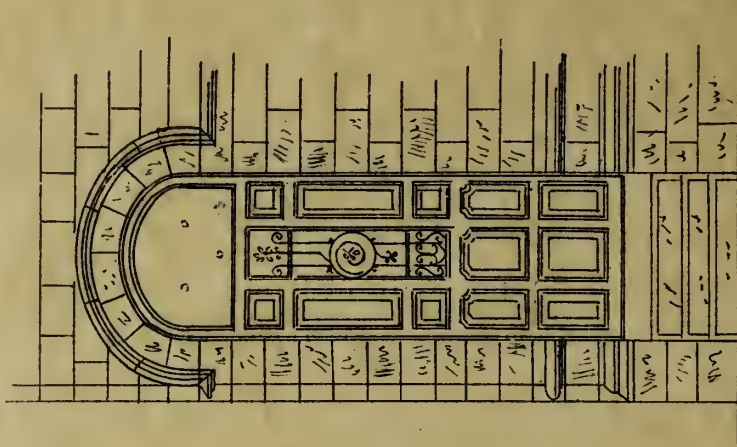

PROPRIÉTÉ DE MADemoiselle VANDERTAELEN
 RUE ROYALE SAINTE MARIE

A SCHAERBEEK

PLAN À L'ÉCHELLE DE 0.005 p.m.

DETAILS À L'ÉCHELLE DE 0.02 p.m.

Jardin

Partie supérieure de la façade

Porte (chêne et jarrah)

Album de la Maison Moderne